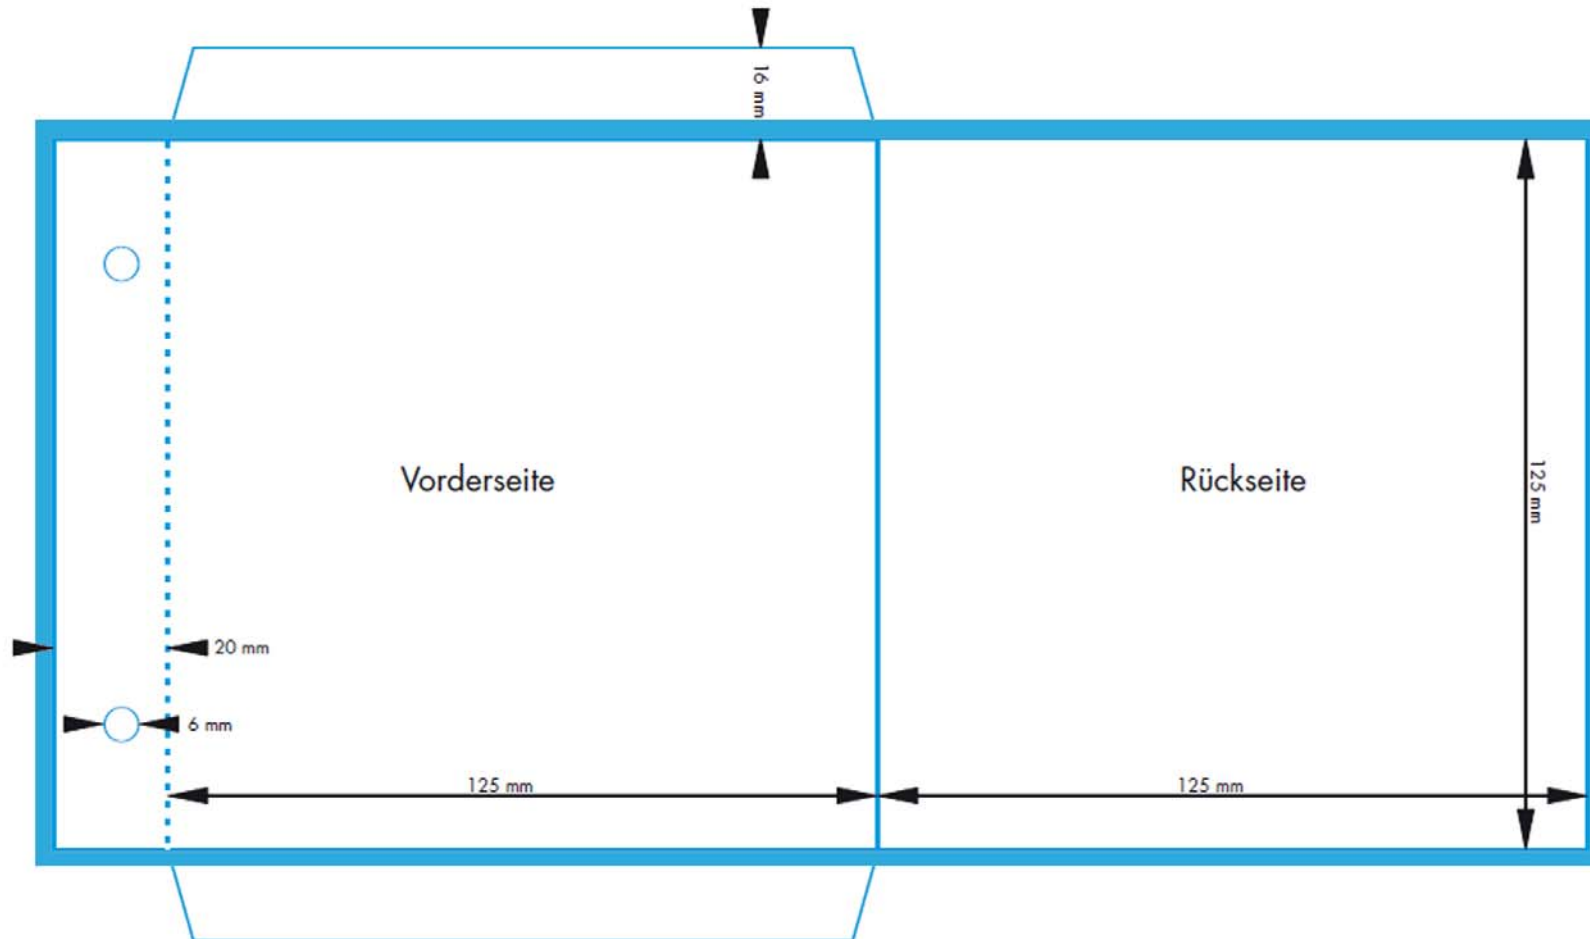

## Druckspezifikationen CD / DVD Abhefttasche

Dokumentmaße inkl. Beschnitt: 276 mm x 131 mm

Bedruckter Bereich: 256 mm x 125 mm

Texte und wichtige Inhalte mit mindestens 2 mm Abstand vom Rand positionieren.

■ = 3 mm Beschnittzugabe