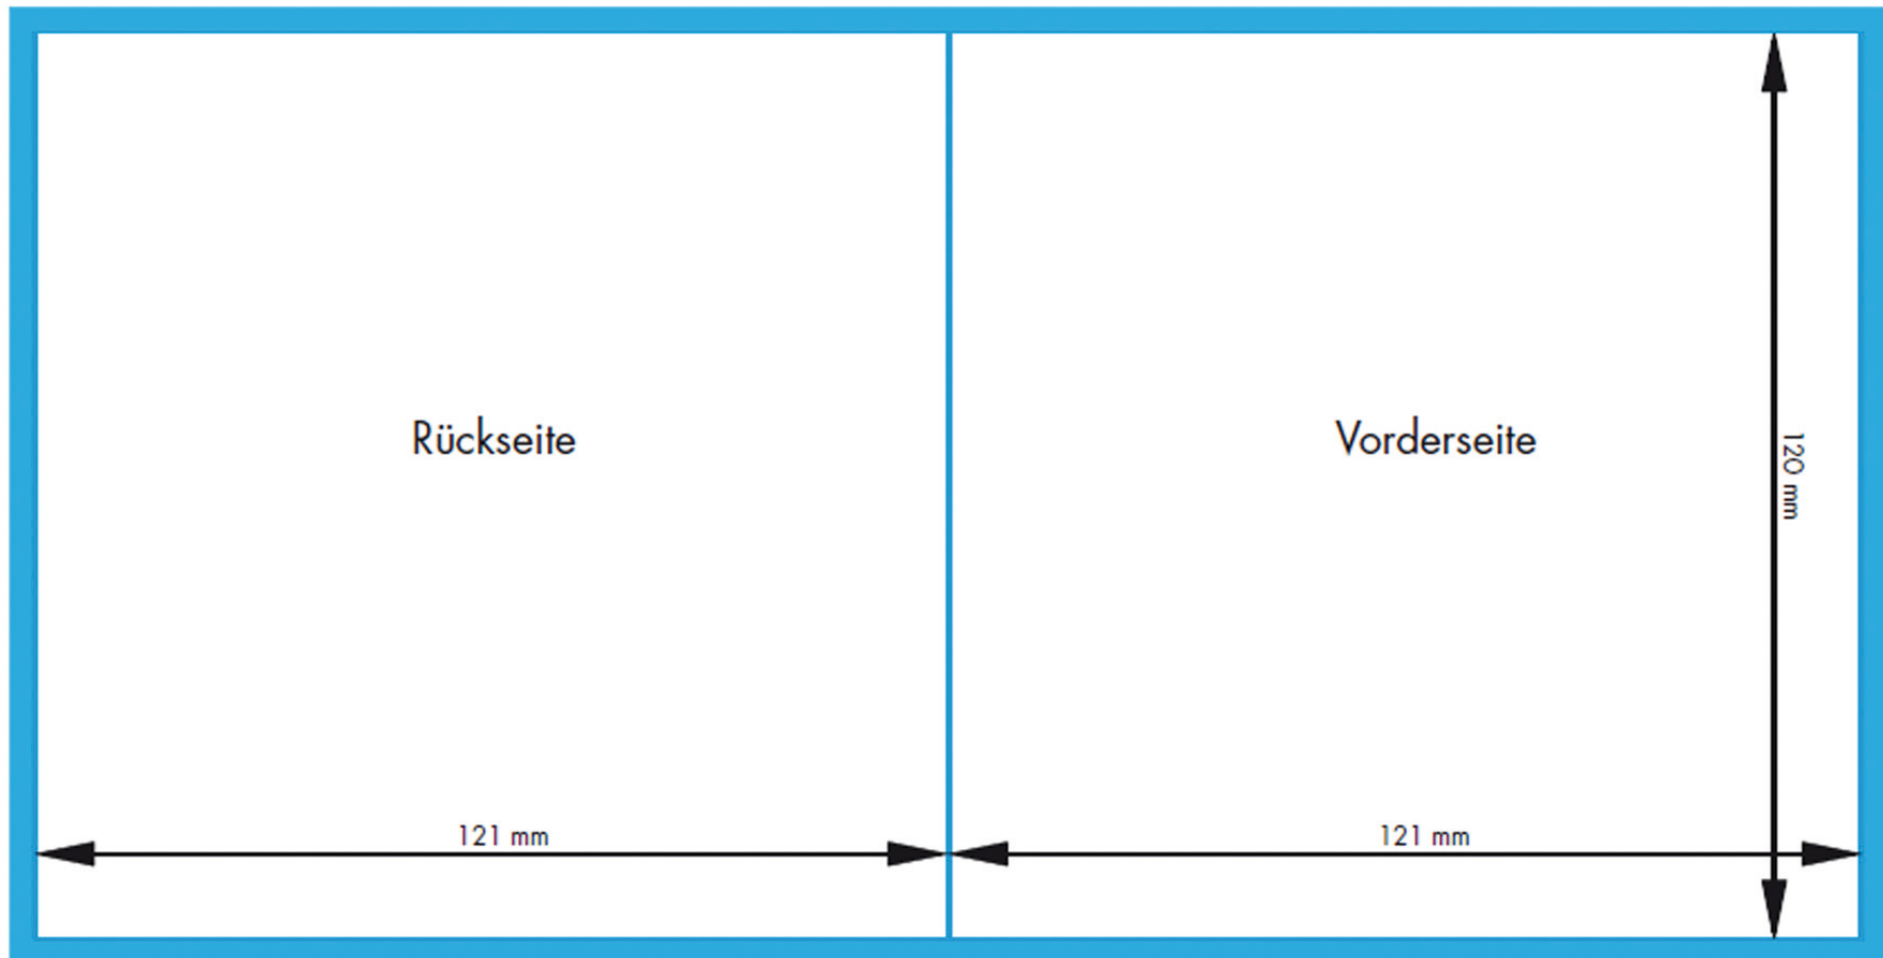

## Druckspezifikationen CD-Booklet

Dokumentmaße inkl. Beschnitt: 248 mm x 126 mm

Bedruckter Bereich: 242 mm x 120 mm

Texte und wichtige Inhalte mit mindestens 2 mm Abstand vom Rand positionieren.

 = 3 mm Beschnittzugabe