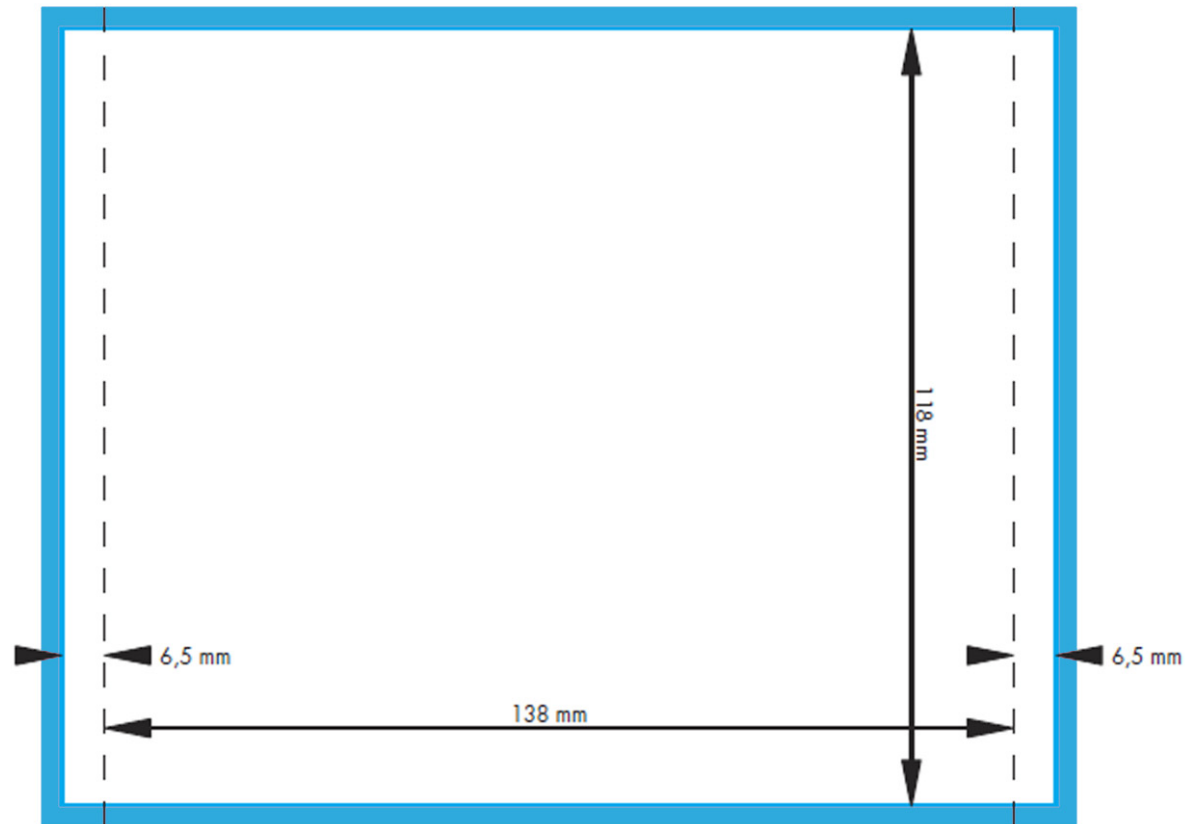

## Druckspezifikationen CD-Inlay

**Dokumentmaße inkl. Beschnitt:** 157 mm x 124 mm

**Bedruckter Bereich:** 151 mm x 118 mm

Texte und wichtige Inhalte mit mindestens 2 mm Abstand vom Rand positionieren.

 = 3 mm Beschnittzugabe