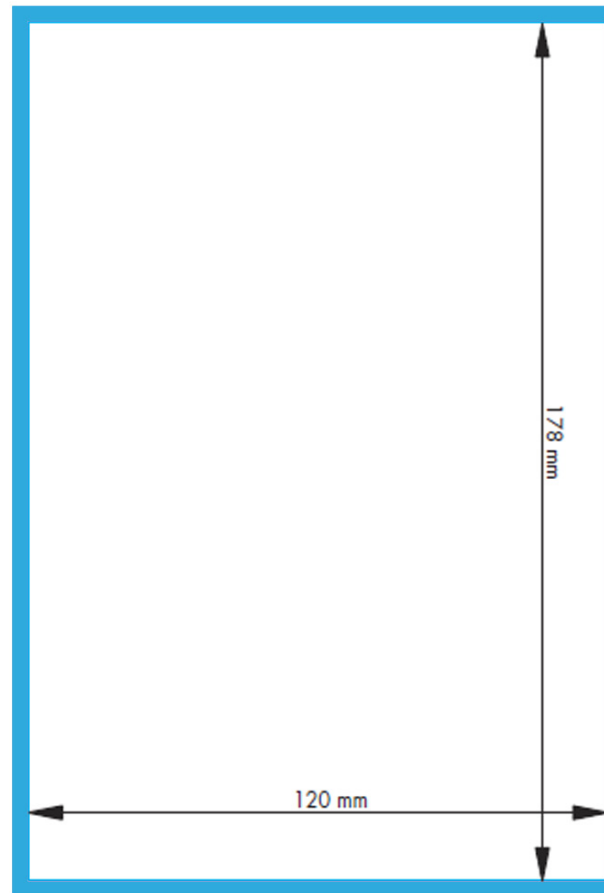

## Druckspezifikationen DVD Covercard

**Dokumentmaße inkl. Beschnitt:** 184 mm x 126 mm

**Bedruckter Bereich:** 178mm x 120 mm

Texte und wichtige Inhalte mit mindestens 2 mm Abstand vom Rand positionieren.

 = 3 mm Beschnittzugabe